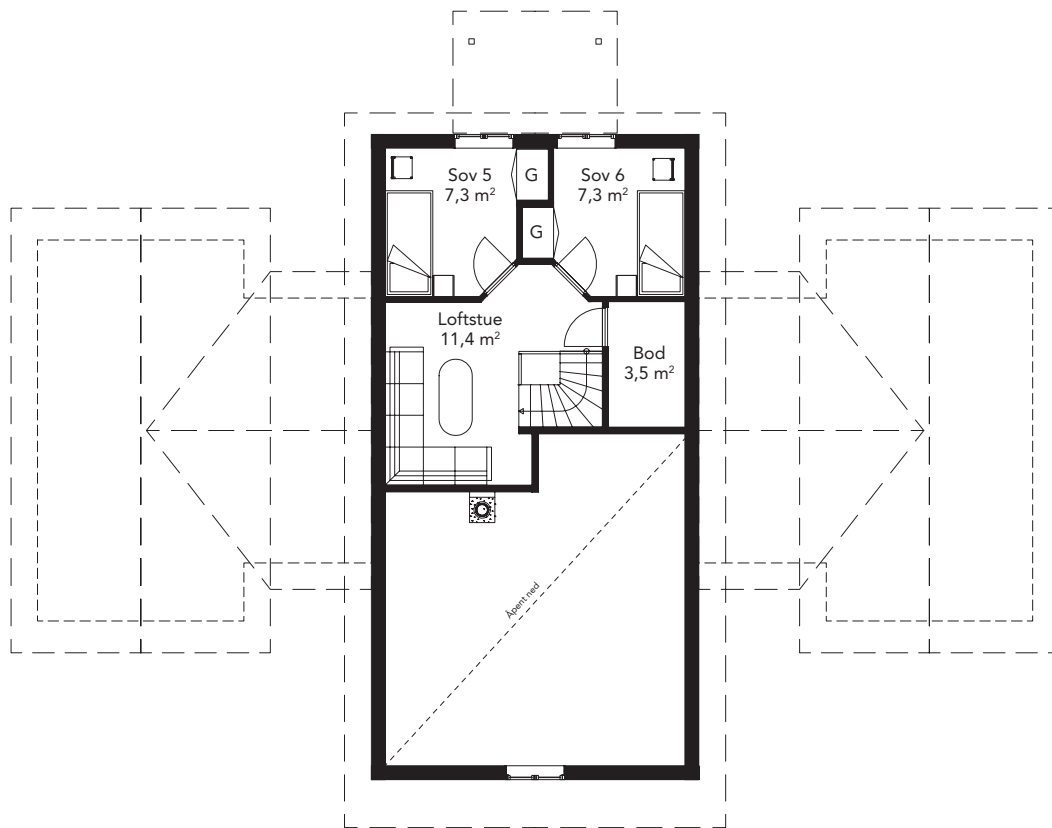

STOREKNUT

Bruksareal: **193,7 m²** | Brutto ytre areal: **157,8 m²**

Terrasser kan tilpasses tomt og terreng. Alternative planløsninger er tilgjengelige.

STOREKNUT

1. etasje: Stue, kjøkken, 4 soverom, 2 bad, badstu, wc, hall, skistall, bod, teknisk rom og gang.

2. etasje: 2 soverom, loftstue og bod.