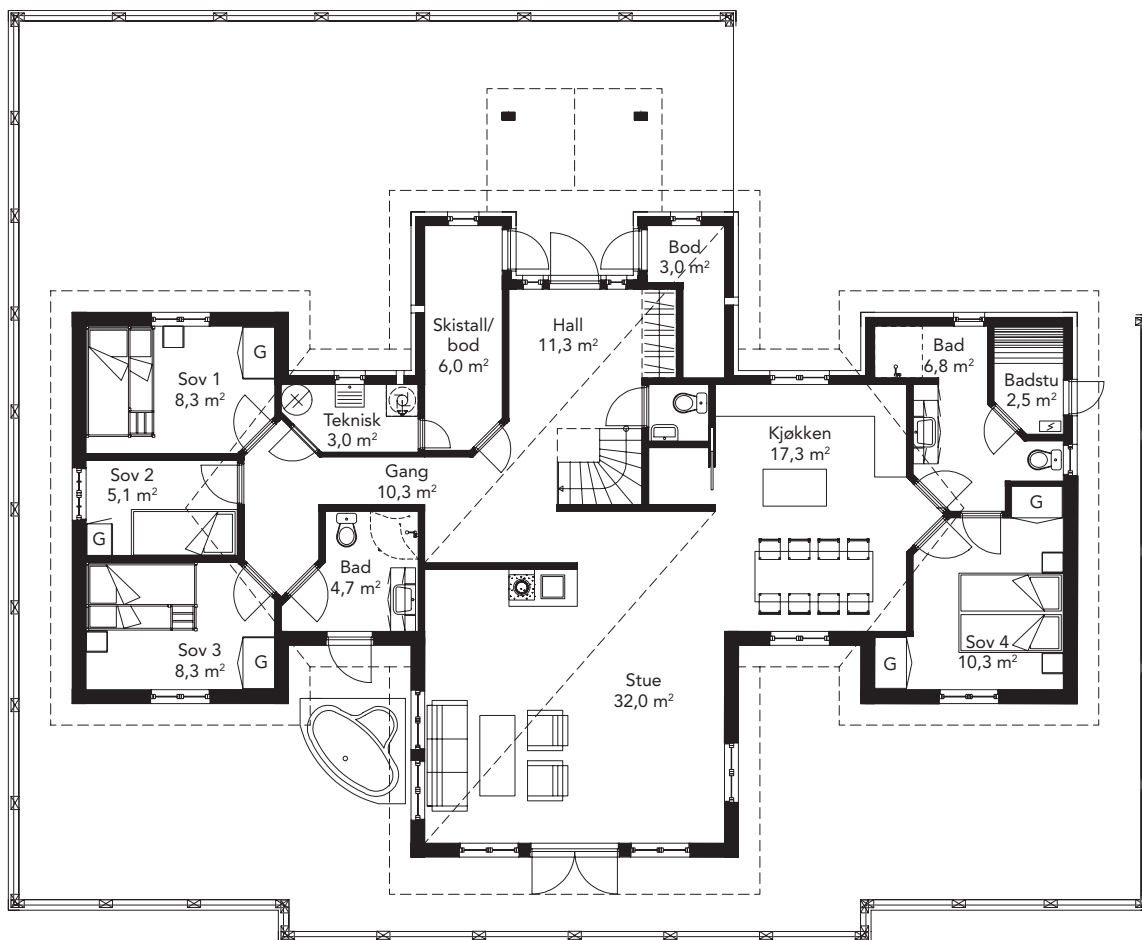

STOREKNUT

Bruksareal: **193,7 m²** | Brutto ytre areal: **157,8 m²**

Terrasser kan tilpasses tomt og terreng. Alternative planløsninger er tilgjengelige.

STOREKNUT

1. etasje: Stue, kjøkken, 4 soverom, 2 bad, badstu, wc, hall, skistall, bod, teknisk rom og gang.

2. etasje: 2 soverom, loftstue og bod.